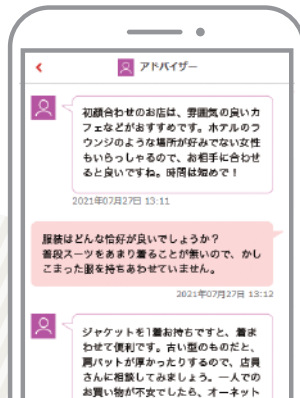

＼ オーネットなら /

自分に合った出会い探しができます

忙しい人には
データマッチング

オンライン対応

自宅ですららく
プロフィール検索

オンライン対応

外見は外せない!
オーネットパス

まずは出会いたい
婚活パーティー
・イベント

オンライン対応

婚活迷子には
コーディネート
サービス

オンライン対応

オンライン対応の記載のあるものは、支社へご来社いただくことなく自宅でサービスをご利用できます。

大好評の自分磨き

オンライン完結型
パーソナル診断・レッスン【アドバンス】

あなたのなりたい外見をプロがサポート!

ワンランク上を目指すセミナー

様々なお役立ちセミナーをご用意しています。

＼ 恋愛・出会いの相談は /

あなたの専任アドバイザーにおまかせ!

直接でも

オンラインでも

- ✓ 初デートにおすすめの場所は?
- ✓ 会話の鉄板ネタください!
- ✓ 3回目のデートで告白って早い? など

法人提携先様 専用
お得な優待特典

入会金が
22,000円OFF (税込)